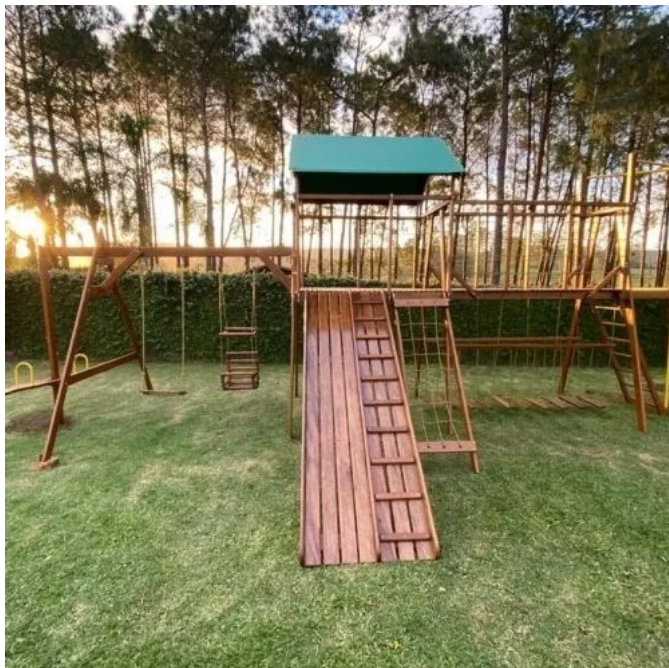

Buscar produtos, marcas e muito mais...

Informe seu CEP

Voltar à lista Brinquedos e Hobbies > Ar Livre e Playground > Brinquedos para Playground > Outros

Compartilhar

Novo

Casinha Do Tarzan Com Ponte E Balanços Acoplados-catpb

R$ 17.395

em 10x R$ 1.739⁵⁰ sem juros

[Ver os meios de pagamento](#)

Entrega a combinar com o vendedor Biguaçu, Santa Catarina [Ver custos de envio](#)

Estoque disponível

Quantidade: 1 unidade (100 disponíveis)

Comprar agora

Compra Garantida, receba o produto esperando ou devolvemos o dinheiro

Mercado Pontos. Você acumula 434 pontos

2 anos de garantia de fábrica.