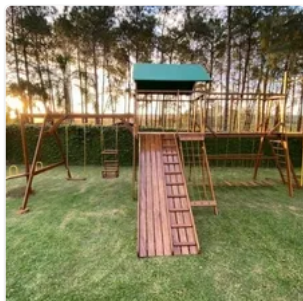

Anúncios do vendedor

R$ 23.145

12x R$ 2.243⁹⁰

Casinha Do Tarzan Com Ponte E Balanços Acoplados-catpb